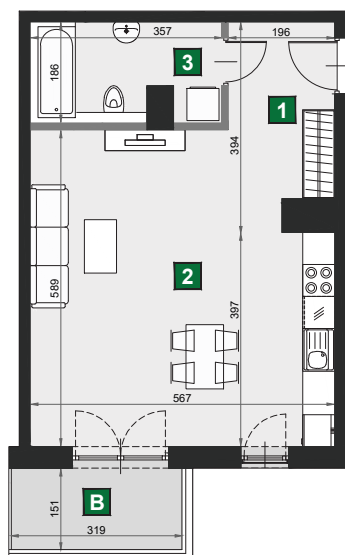

WIŚLANETARASY 2.0

0 1 2 [m]

A 50

budynek	A
piętro	4
mieszkanie	A 50
liczba pokoi	1

B balkon	4,80 m ²
1 przedpokój	3,96 m ²
2 pokój dzienny z aneksem kuch.	32,70 m ²
3 łazienka	6,22 m ²

powierzchnia	42,88 m ²
cena brutto	364 480 zł